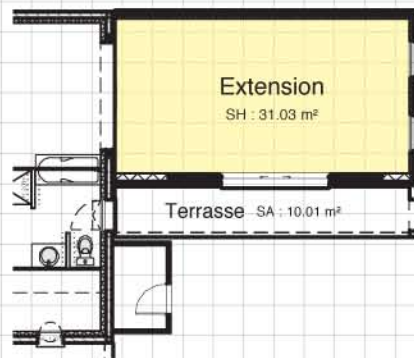

B.04

REFERENCE

Agrandissement
Salon - Séjour
SH : 20.67 m²

Extension
SH : 31.03 m²

Terrasse SA : 10.01 m²