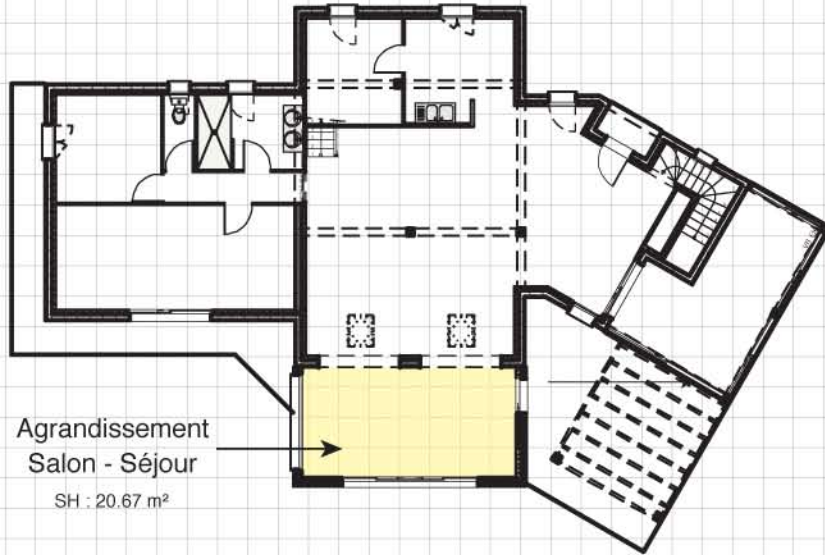

B.04

REFERENCE

Agrandissement
Salon - Séjour
SH : 20.67 m²

Extension
SH : 31.03 m²

Terrasse SA : 10.01 m²