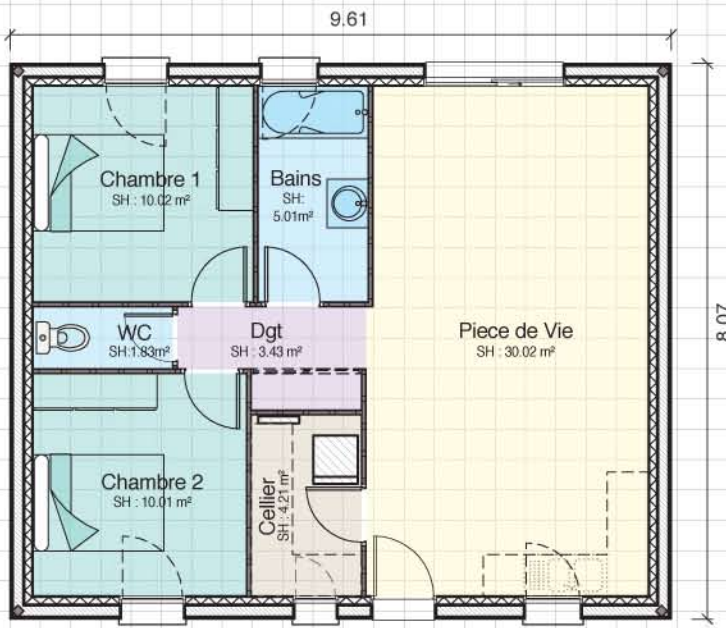

**PRIMO**  
2 CHAMBRES  
REFERENCE

**PRIMO**  
2 chambres

Surface habitable :  
64,53 m<sup>2</sup>

**PRIMO+**  
2 chambres

Surface habitable :  
74,37 m<sup>2</sup>