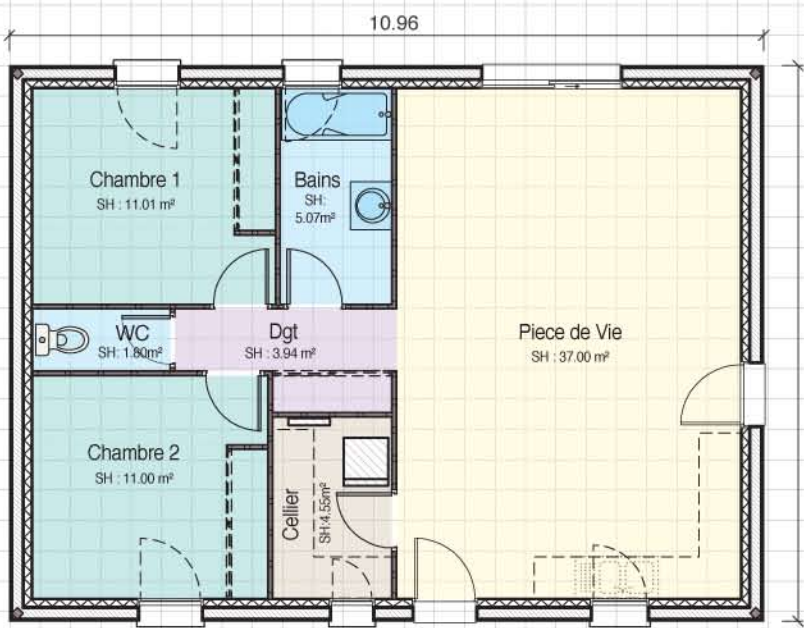

**PRIMO**  
2 CHAMBRES  
REFERENCE

**PRIMO**  
2 chambres

Surface habitable :  
64,53 m<sup>2</sup>

**PRIMO+**  
2 chambres

Surface habitable :  
74,37 m<sup>2</sup>