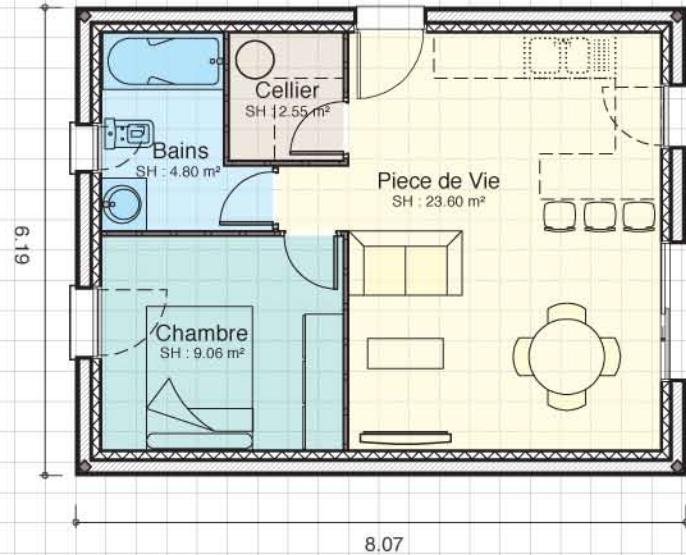

PRIMO
1 CHAMBRE
REFERENCE

PRIMO

1 chambre

Surface habitable :
40,01 m²

PRIMO+

1 chambre

Surface habitable :
47,38 m²