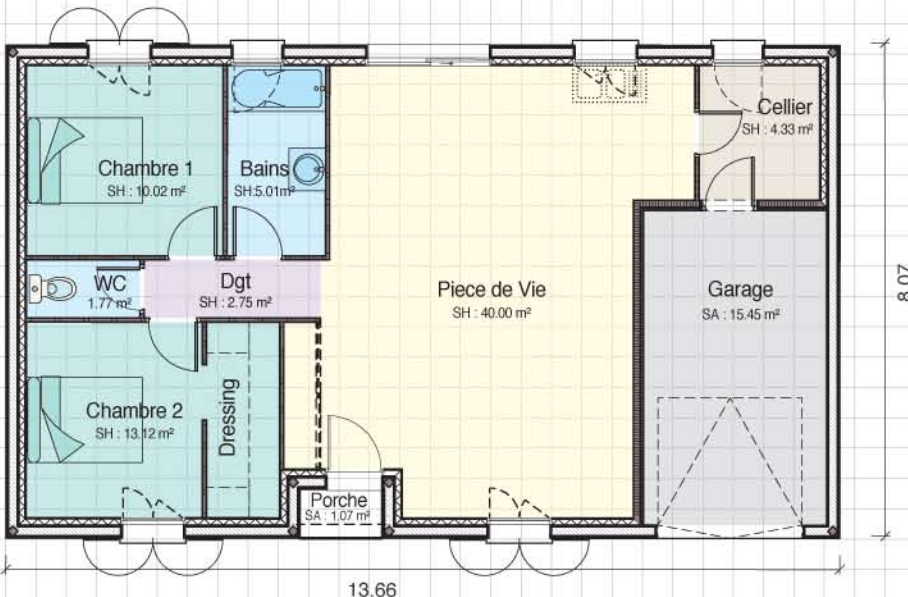

EKO  
2 CHAMBRES

REFERENCE

EKO

2 chambres

Surface habitable .. 68,75 m<sup>2</sup>  
Surface garage ..... 15,45 m<sup>2</sup>  
Surface porche..... 1,07 m<sup>2</sup>

EKO+

2 chambres

Surface habitable .. 77,00 m<sup>2</sup>  
Surface garage ..... 15,45 m<sup>2</sup>  
Surface porche..... 1,07 m<sup>2</sup>