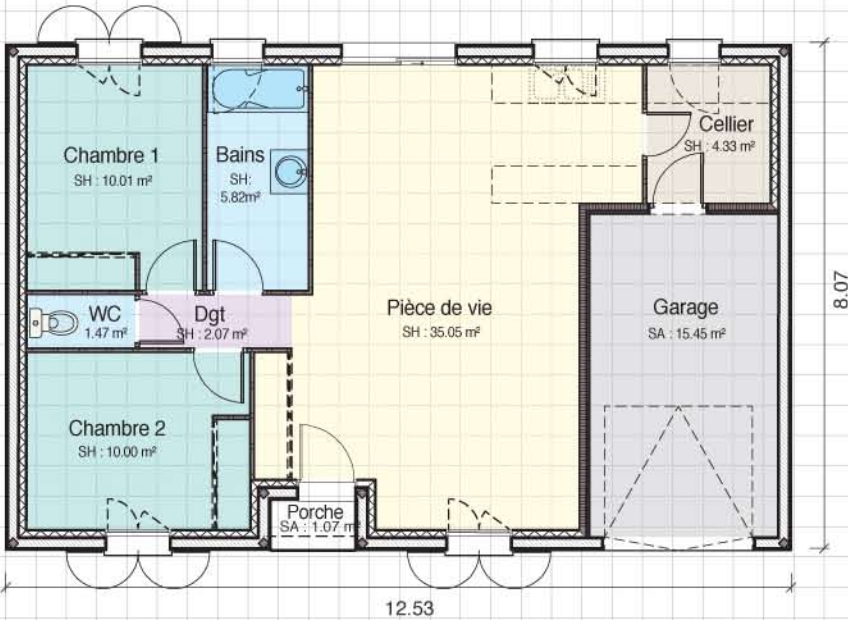

EKO  
2 CHAMBRES

REFERENCE

EKO

2 chambres

Surface habitable .. 68,75 m<sup>2</sup>  
Surface garage ..... 15,45 m<sup>2</sup>  
Surface porche..... 1,07 m<sup>2</sup>

EKO+

2 chambres

Surface habitable .. 77,00 m<sup>2</sup>  
Surface garage ..... 15,45 m<sup>2</sup>  
Surface porche..... 1,07 m<sup>2</sup>