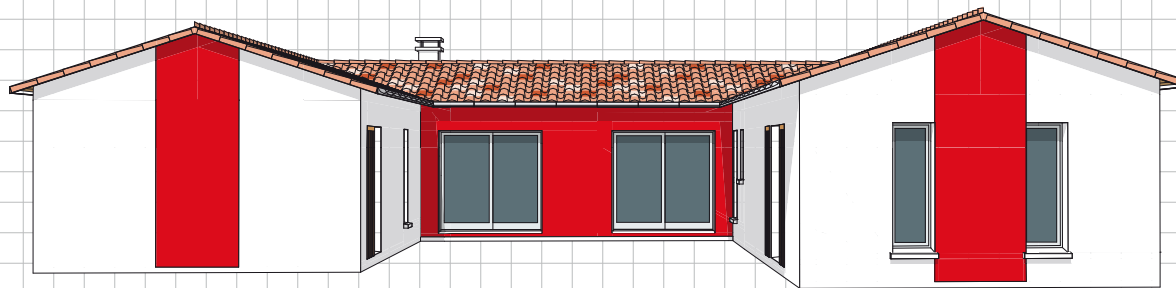

P7

Surface habitable 163,01 m²
 Surface porche 1,37 m²
 Surface local à vélos .. 13,98 m²