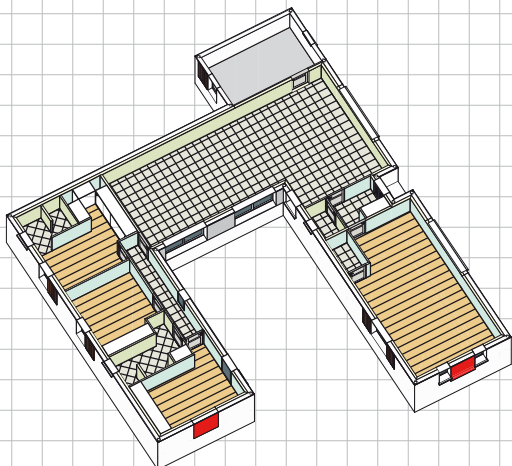

P7

Surface habitable 163,01 m²
 Surface porche 1,37 m²
 Surface local à vélos .. 13,98 m²