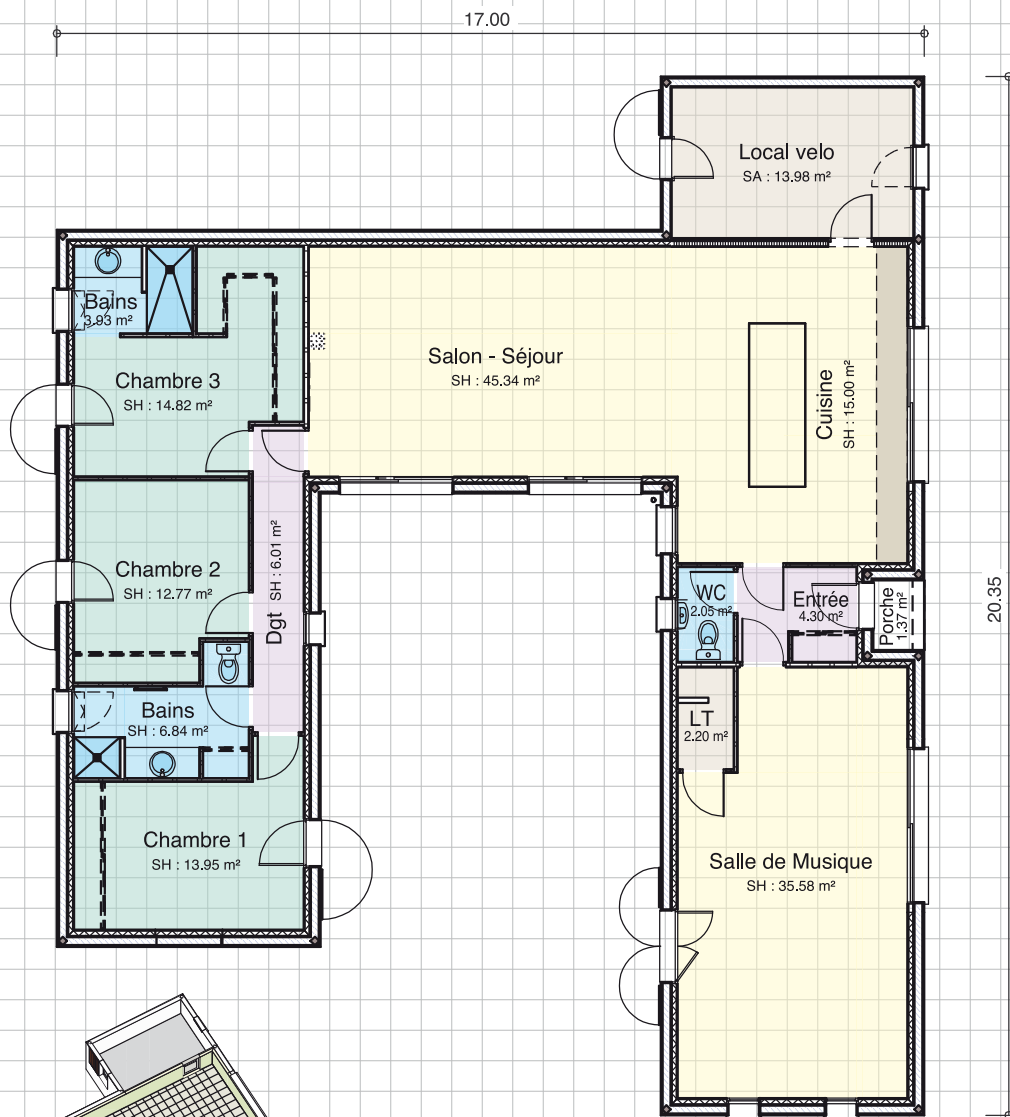

P7

Surface habitable 163,01 m²
 Surface porche 1,37 m²
 Surface local à vélos .. 13,98 m²