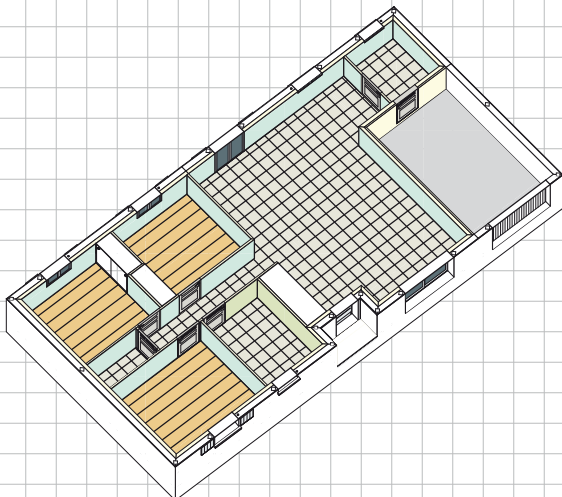

AVEC VOLETS ROULANTS

AVEC VOLETS BATTANTS

EKO
TRADITION
3 chambres

Surface habitable **92,92 m²**
 Surface garage **16,95 m²**
 Surface porche **1,30 m²**