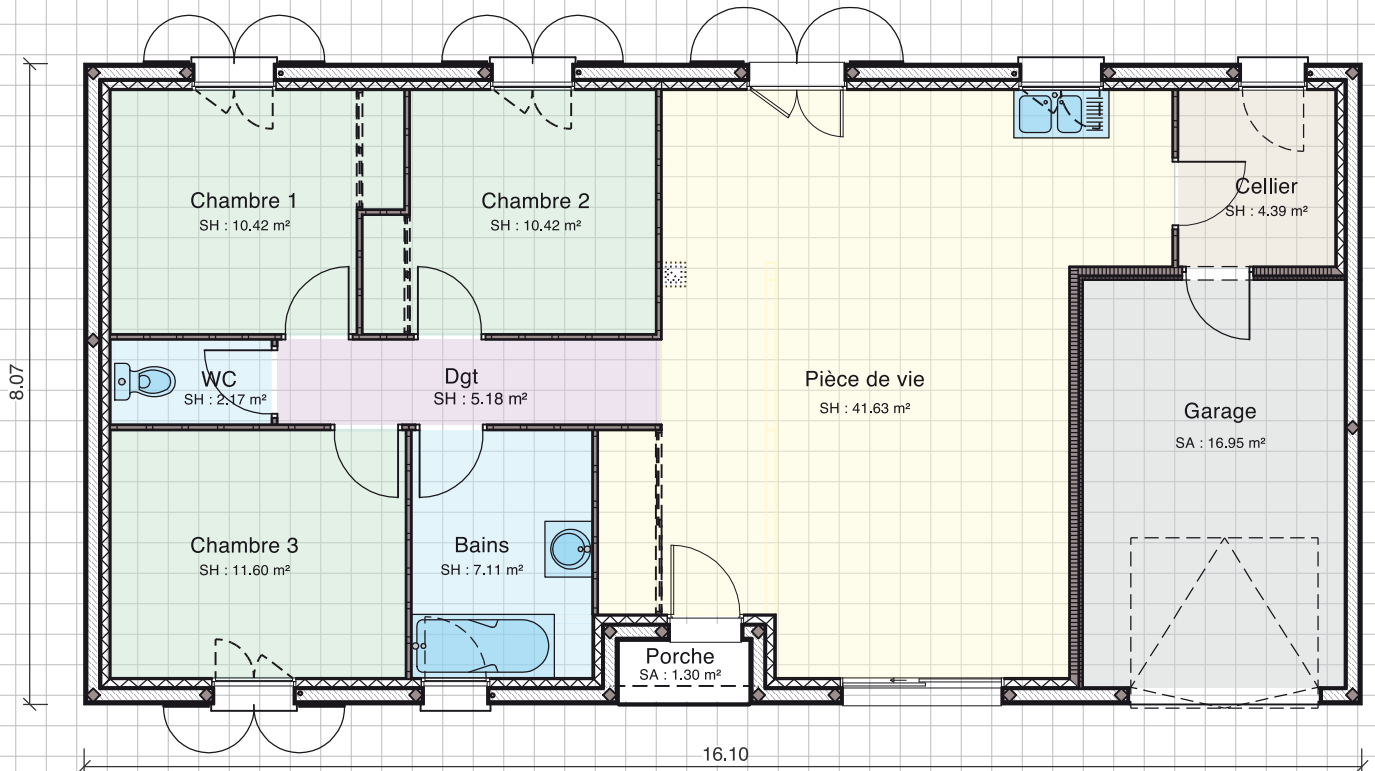

AVEC VOLETS ROULANTS

AVEC VOLETS BATTANTS

EKO
TRADITION
3 chambres

Surface habitable **92,92 m²**
 Surface garage **16,95 m²**
 Surface porche **1,30 m²**