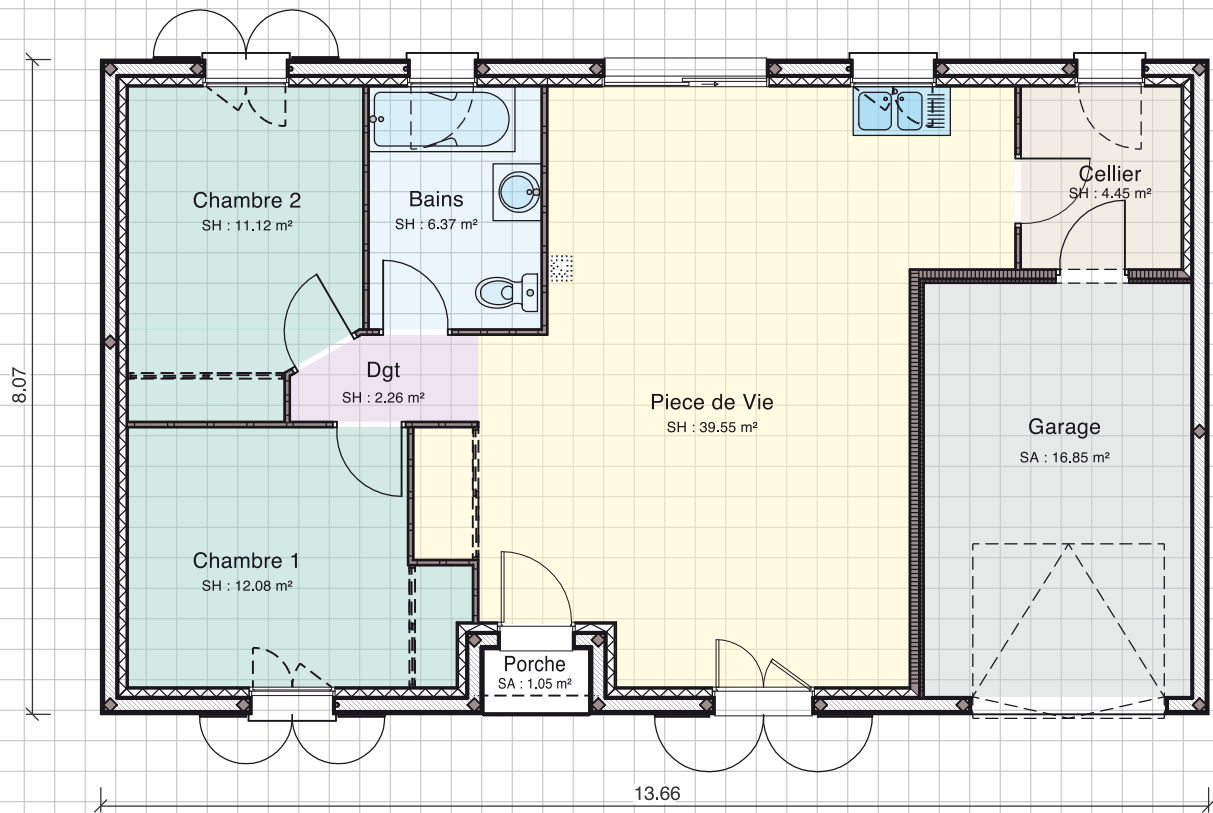

EKO
TRADITION
2 chambres

AVEC VOLETS ROULANTS

AVEC VOLETS BATTANTS

Surface habitable 75,83 m²
Surface garage 16,85 m²
Surface porche 1,05 m²