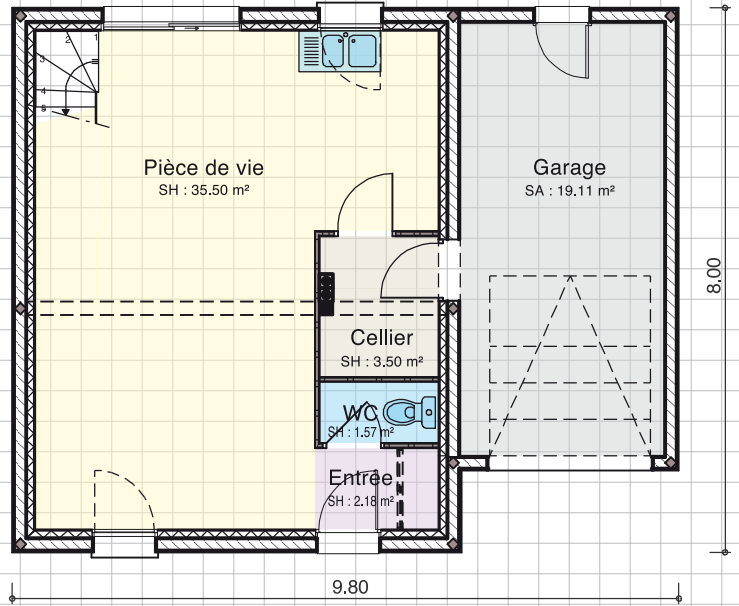

11

Surface habitable ..... 80,96 m<sup>2</sup>  
Surface garage ..... 19,11 m<sup>2</sup>

PLAN MODIFIABLE