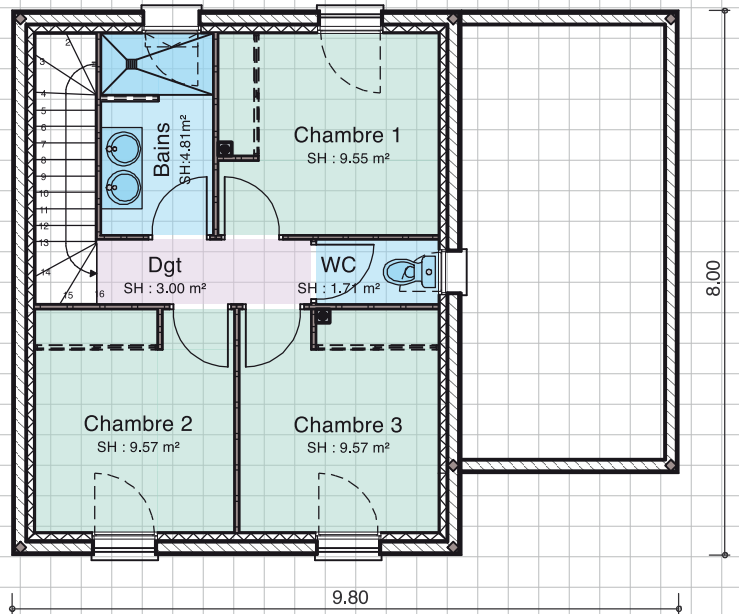

11

Surface habitable ..... 80,96 m<sup>2</sup>  
Surface garage ..... 19,11 m<sup>2</sup>

PLAN MODIFIABLE