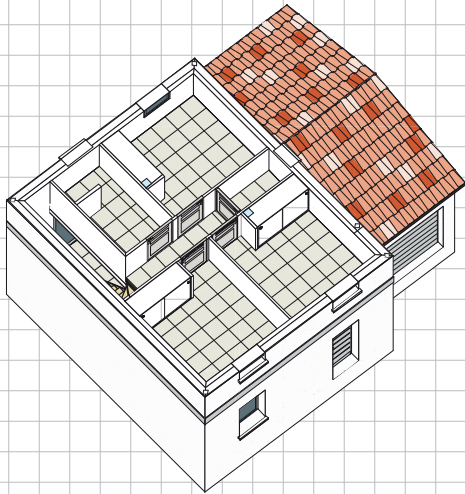

11

Surface habitable ..... 80,96 m<sup>2</sup>  
Surface garage ..... 19,11 m<sup>2</sup>

PLAN MODIFIABLE