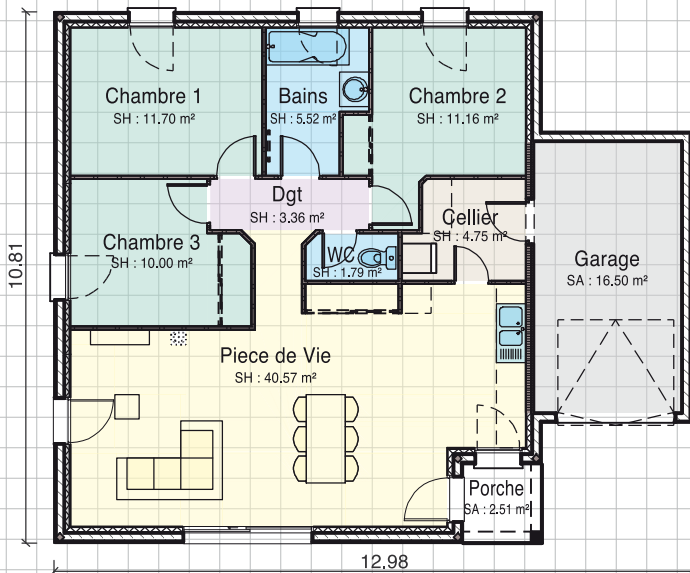

COMPACT

VERSION SANS GARAGE

Surface habitable ..... 88,47 m<sup>2</sup>  
 Surface porche ..... 2,88 m<sup>2</sup>

VERSION AVEC GARAGE

Surface garage ..... 16,50 m<sup>2</sup>