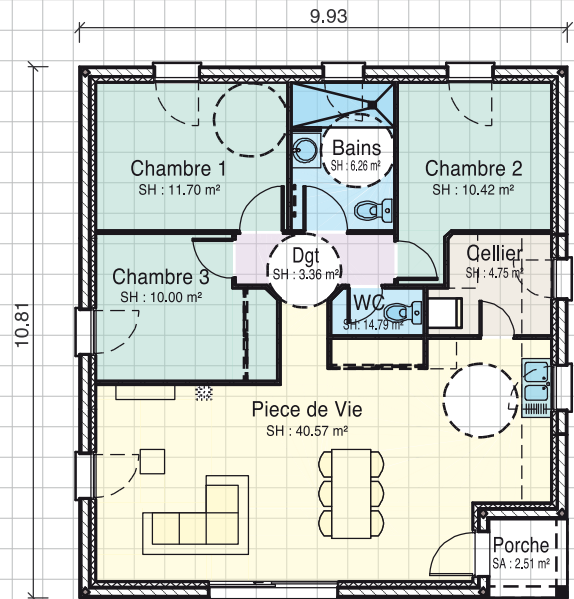

COMPACT

VERSION SANS GARAGE

Surface habitable ..... 88,47 m<sup>2</sup>  
 Surface porche ..... 2,88 m<sup>2</sup>

VERSION AVEC GARAGE

Surface garage ..... 16,50 m<sup>2</sup>