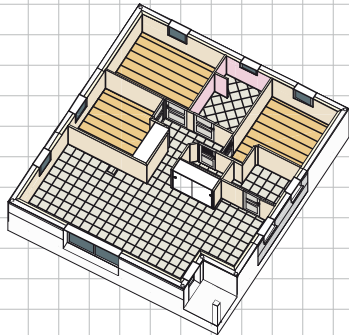

COMPACT

VERSION SANS GARAGE

Surface habitable ..... 88,47 m<sup>2</sup>  
 Surface porche ..... 2,88 m<sup>2</sup>

VERSION AVEC GARAGE

Surface garage ..... 16,50 m<sup>2</sup>